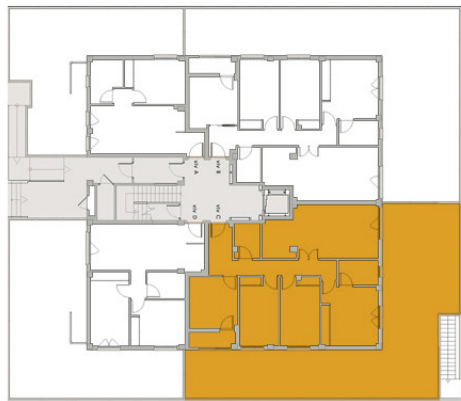

bloque 2.2.C
planta baja vivienda C

VESTIBULO	1	5,37 m.2
DORMITORIO-1	2	11,82 m.2
DORMITORIO-2	3	11,82 m.2
DORMITORIO-3	4	14,97 m.2
BAÑO	5	4,29 m.2
ASEO	6	4,00 m.2
PASO	7	7,23 m.2
COCINA	8	10,95 m.2
TENDEDERO	9	1,54 m.2
SALON COMEDOR	10	25,11 m.2
SUPERFICIE UTIL		97,10 m.2
SUP. CONSTRUIDA		119,69 m.2
SUP. TERRAZA		99,22 m.2